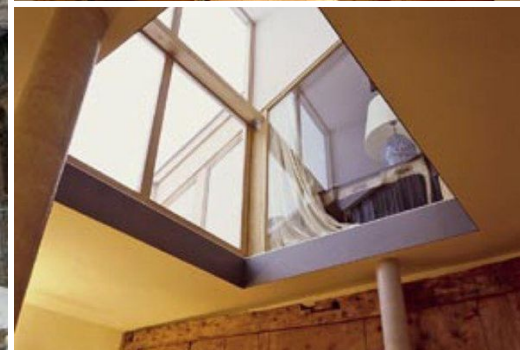

Шале / Коттедж Ла-Пунт-Чамуэшч

Швейцария, Ла-Пунт-Чамуэшч

Шале - REF: TGS-A763

Кол-во Спален: 4

Кол-во Ванных комнат: 4

Кол-во людей: 8

Кол-во парковочных мест: 2
М² постройки: 340 м²
Сауна

Терраса