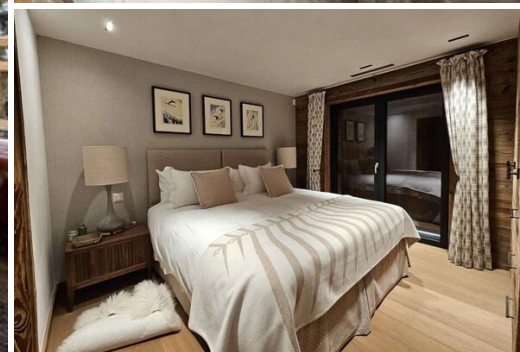

Шале в аренду в Вербье

Швейцария, Санкт-Мориц

Шале - REF: TGS-A3676

Кол-во Спален: 5

Кол-во людей: 8

Кол-во Детей: 5

Стоянка

Терраса

Камин

Лыжная комната

Шале, расположенное всего в нескольких минутах ходьбы от голубой трассы Ле Руж, идеально подходит для семей с начинающими лыжниками. Использование смешанного камня, старой деревянной мебели и высоких сводчатых потолков придает жилому пространству открытой планировки современный вид. Открытый камин создает теплую домашнюю атмосферу, делая его идеальным местом для отдыха и расслабления с друзьями и семьей после насыщенного дня, проведенного на склонах. В этой просторной зоне также есть открытая кухня, элегантный деревянный обеденный стол, удобный диван, система объемного звучания и телевизор.

Жилое пространство выходит на широкий балкон, идеально подходящий для спокойного утра с видом на горные вершины. Шале также может похвастаться террасой на первом этаже с очаровательной гидромассажной ванной, сделанной из кедрового дерева. В этом шале с пятью кроватями могут разместиться 13 гостей; включая комнату с двухъярусной койкой, идеально подходящую для пятерых детей. Среди других удобств этого современного шале — помещение для хранения лыж с сушилками для ботинок и перчаток, прачечная, винная комната и большой гараж на две машины.