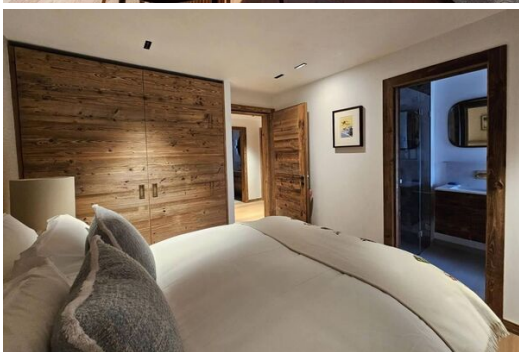

Шале в аренду в Вербье

Швейцария, Санкт-Мориц

Шале - REF: TGS-A3676

Кол-во Спален: 5

Кол-во людей: 8

Кол-во Детей: 5

Стоянка

Терраса

Камин

Лыжная комната

Шале, расположенное всего в нескольких минутах ходьбы от голубой трассы Ле Руж, идеально подходит для семей с начинающими лыжниками. Использование смешанного камня, старой деревянной мебели и высоких сводчатых потолков придает жилому пространству открытой планировки современный вид. Открытый камин создает теплую домашнюю атмосферу, делая его идеальным местом для отдыха и расслабления с друзьями и семьей после насыщенного дня, проведенного на склонах. В этой просторной зоне также есть открытая кухня, элегантный деревянный обеденный стол, удобный диван, система объемного звучания и телевизор.

Жилое пространство выходит на широкий балкон, идеально подходящий для спокойного утра с видом на горные вершины. Шале также может похвастаться террасой на первом этаже с очаровательной гидромассажной ванной, сделанной из кедрового дерева. В этом шале с пятью кроватями могут разместиться 13 гостей; включая комнату с двухъярусной койкой, идеально подходящую для пятерых детей. Среди других удобств этого современного шале — помещение для хранения лыж с сушилками для ботинок и перчаток, прачечная, винная комната и большой гараж на две машины.