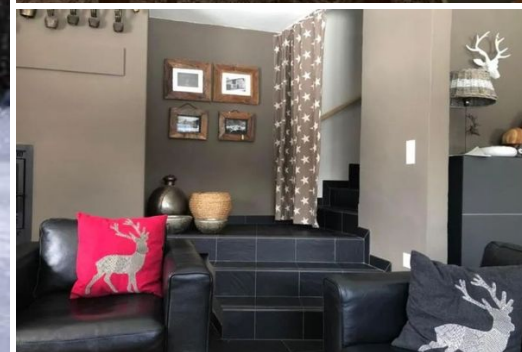

# Шале в Цуоце

Швейцария, Цуоц

Шале - REF: TGS-A2167

Кол-во Спален: 3  
ТВ

Кол-во Ваннх комнат: 2  
Стиральная машина

Кол-во людей: 6

Стоянка

М² постройки: 110 м²