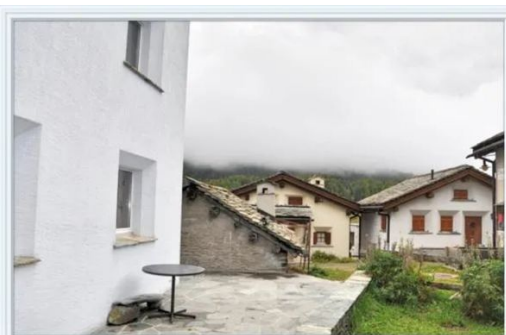

Шале в Малое

Швейцария, Малоя

Шале - REF: TGS-A2156

Кол-во Спален: 2
ТВ

Кол-во Ваннх комнат: 2
Стиральная машина

Кол-во людей: 5

Стоянка

М² постройки: 75 м²

Терраса

вай-фай

Посудомоечная машина