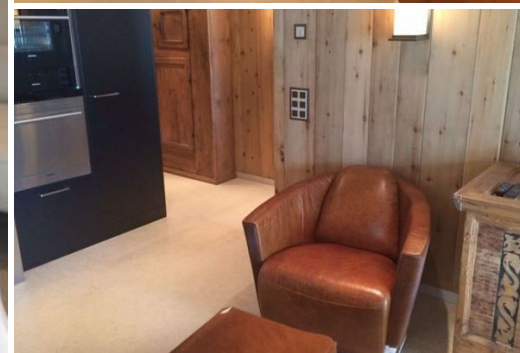

# Санкт-Мориц квартира в аренду

Швейцария, Санкт-Мориц

Апартамент - REF: TGS-A1204

Кол-во Спален: 3

Кол-во Ваннх комнат: 3

М<sup>2</sup> постройки: 175 м<sup>2</sup>

Терраса

вай-фай