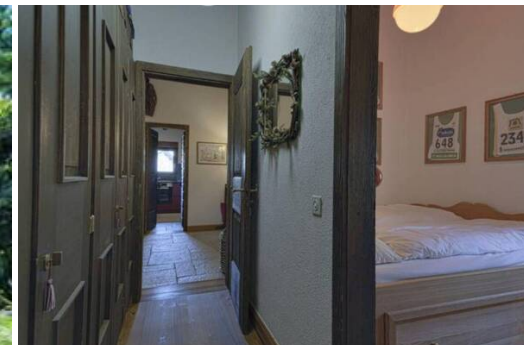

Chalet à louer à Celerina avec 120 m² et 4 chambres à couche

Suisse, Celerina

Chalet - REF: TGS-A3000

N° Chambres: 4	N° du Salle de bains: 2	N° du Peoples: 7	Parking	M ² construction: 120m ²	Wifi	Cheminée	Vue du jardin
Vues montagneuses	Climatisation	BBQ	Lave-vaisselle	TV	Machine à laver	Salle de ski	

Le chalet est un appartement de 120 mètres carrés situé au premier étage et accessible par un escalier extérieur. L'appartement dispose d'un grand salon avec une mezzanine qui s'ouvre sur la terrasse avec une vue magnifique sur la vallée. Il y a quatre chambres : une double, une avec un grand lit et deux avec deux lits simples. Cuisine bien équipée. Trois salles de bains. Parking dans le garage. Buanderie et local à skis partagés. Wifi.