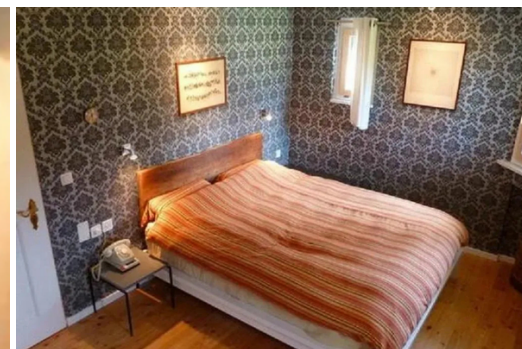

Appartement à Champfèr (St. Moritz) à louer avec 105 m²

Suisse, St. Moritz, Champfèr

Appartement - REF: TGS-A2398

N° Chambres: 3
Machine à laver

N° du Salle de bains: 2

N° du Peoples: 6

Parking

M² construction: 105m²

Wifi

Vue sur la mer

Lave-vaisselle

Appartement de trois chambres récemment rénové (2021) avec porte d'entrée séparée, terrasse et jardin orienté sud. Grand salon avec cheminée et cuisine américaine, table à manger pour 6. 3 chambres, une avec lit double, deux avec deux lits simples chacune, 2 salles de bains, cuisine moderne entièrement équipée, cafetière, bouilloire, etc. sol en granit avec chauffage dans les salles de bains et la cuisine, d'autres pièces avec parquet. Télévision par câble, terrasse avec 2 chaises longues, aire de jeux pour enfants à côté du jardin (voir photos), fenêtres panoramiques avec vue splendide sur la station de ski de Corvatsch. machine à laver et sèche-linge disponibles gratuitement dans le bâtiment principal. Appartement non fumeur. Réservation minimum 7 jours.

- Appartement de vacances dans une villa, Appartement de vacances
- Max. 6 personnes
- 500 m² Surface du terrain, 105 m² Surface habitable
- 1 cuisine, 3 chambres, 2 salles de bain, 1 salon
- Animaux domestiques interdits
- Maison non fumeur
- Jardin, Terrasse
- Vue : Mer/lac, Montagnes, Rue, Vallée
- Parking privé sur place, Garage, Parking
- Dernière rénovation 2021 (espace extérieur) / 2021 (espace intérieur)