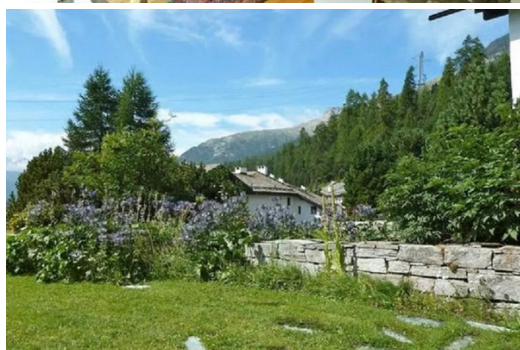

Appartement à Champfèr (St. Moritz) à louer avec 105 m²

Suisse, St. Moritz, Champfèr

Appartement - REF: TGS-A2398

N° Chambres: 3
Machine à laver

N° du Salle de bains: 2

N° du Peoples: 6

Parking

M² construction: 105m²

Wifi

Vue sur la mer

Lave-vaisselle

Appartement de trois chambres récemment rénové (2021) avec porte d'entrée séparée, terrasse et jardin orienté sud. Grand salon avec cheminée et cuisine américaine, table à manger pour 6. 3 chambres, une avec lit double, deux avec deux lits simples chacune, 2 salles de bains, cuisine moderne entièrement équipée, cafetière, bouilloire, etc. sol en granit avec chauffage dans les salles de bains et la cuisine, d'autres pièces avec parquet. Télévision par câble, terrasse avec 2 chaises longues, aire de jeux pour enfants à côté du jardin (voir photos), fenêtres panoramiques avec vue splendide sur la station de ski de Corvatsch. machine à laver et sèche-linge disponibles gratuitement dans le bâtiment principal. Appartement non fumeur. Réservation minimum 7 jours.

- Appartement de vacances dans une villa, Appartement de vacances
- Max. 6 personnes
- 500 m² Surface du terrain, 105 m² Surface habitable
- 1 cuisine, 3 chambres, 2 salles de bain, 1 salon
- Animaux domestiques interdits
- Maison non fumeur
- Jardin, Terrasse
- Vue : Mer/lac, Montagnes, Rue, Vallée
- Parking privé sur place, Garage, Parking
- Dernière rénovation 2021 (espace extérieur) / 2021 (espace intérieur)