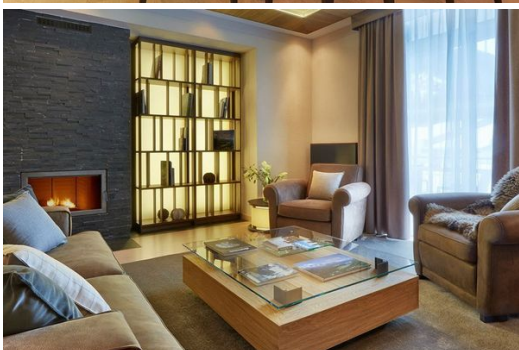

# Apartamento lujosamente equipado

Suiza, St. Moritz, Bad

Apartamento - REF: TGS-A988

Nº dormitorios: 2  
Piscina interior  
Gimnasio/Fitness

Nº de baños: 3  
Piscina climatizada  
Distancia al lago: 1km

Nº de personas: 4  
Chimenea  
Distancia al centro: central

## Actividades en la estación

Esquí/Snowboard

Golf

Tenis

Apartamento de Lujo de 2 dormitorios, interiores estilo chalet, que mide aprox. 160 metros cuadrados, con dos preciosas habitaciones, dos lujosos baños, una cocina completamente equipada, una gran sala de estar y comedor, un gran balcón con hermosas vistas panorámicas a las montañas, etc.